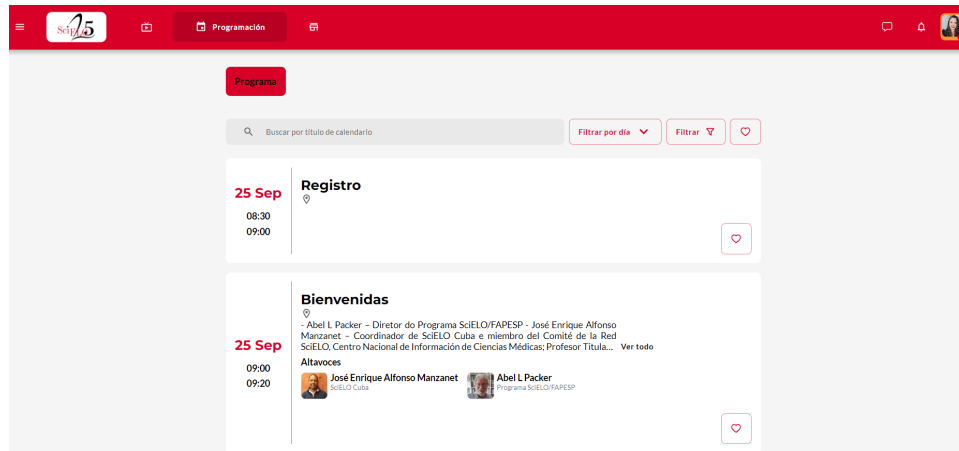

# Guía de acceso en línea SciELO 25 años

Acceda a <https://scielo25.yazo.app.br> y haga clic en **Iniciar sesión**.

## Elige una opción

Si ya se ha registrado para el evento, inicie sesión

**Iniciar sesión**

Regístrate

---

Acceso con Yazo.Pass

Introduzca su correo electrónico y contraseña para **iniciar sesión**.  
Si no recuerda su contraseña o aún no ha iniciado sesión pero está inscrito en el evento, haga clic en **Solicitar nueva contraseña** y recibirá un enlace en su correo electrónico.

## Iniciar sesión

EMAIL\*

 maria.santos@scielo.org

CONTRASEÑA

 ..... 

Declaro que he leído y acepto el **Términos y condiciones** **Política de privacidad**

**Iniciar sesión**

[Regístrate](#) [Recuperar contraseña](#)

---

Acceso con Yazo.Pass

Después de iniciar sesión, la primera página será el **Programa** del evento.

Haz clic en el **menú superior izquierdo**.

Haz clic en **“Sala de transmisión”**.

Haga **clic en la sala** para acceder a la transmisión.