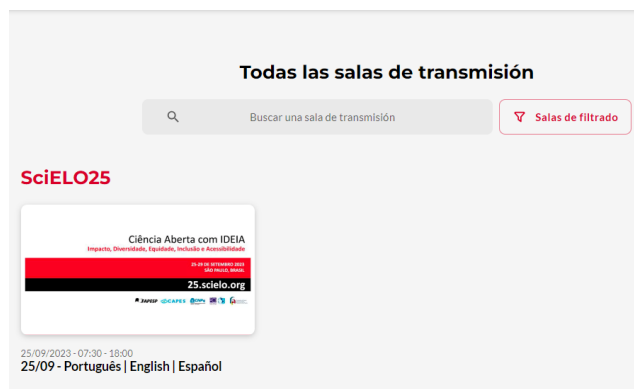

---

Acceso con Yazo.Pass

Después de iniciar sesión, la primera página será el **Programa** del evento.

Haz clic en el **menú superior izquierdo**.

Haz clic en **“Sala de transmisión”**.

Haga **clic en la sala** para acceder a la transmisión.

En la barra superior del vídeo, **seleccione el idioma que prefiera**. La opción predeterminada es el audio original, en la lengua materna de cada hablante.