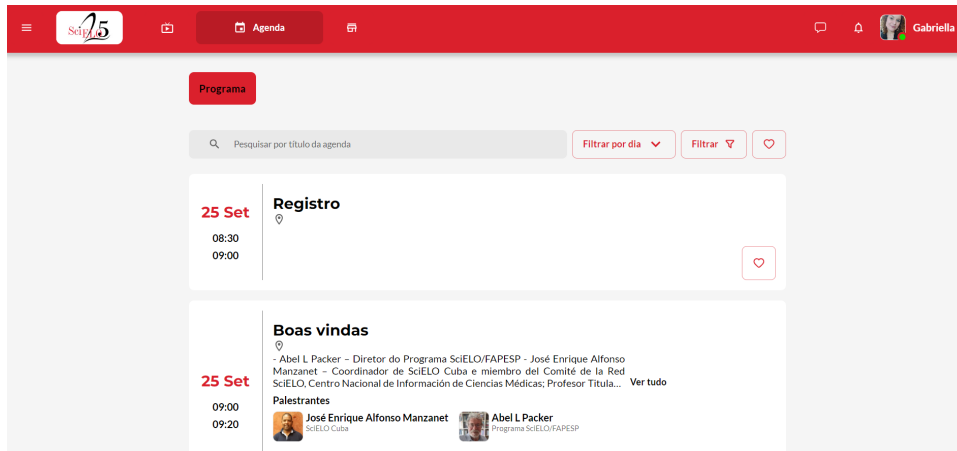

Guia acesso transmissão online SciELO 25 Anos

Acesse o link <https://scielo25.yazo.app.br> e clique em **Fazer login**.

Escolha uma opção

Se já fez a sua inscrição no evento, faça seu login

Fazer login

Cadastre-se

— Ou —

 **Acesse com Yazo.Pass**

Insira seu email e senha para fazer login.

Caso não se lembre da sua senha ou não tenha feito login ainda mas está inscrito no evento, clique em **Solicitar nova senha** e um link será enviado para seu e-mail.

 **Acesse com Yazo.Pass**

Após o login a primeira página será o **Programa** do evento.

Clique no **menu superior esquerdo**.

Acesse "**Sala de transmissão**".

Clique na **sala** para acessar a transmissão.