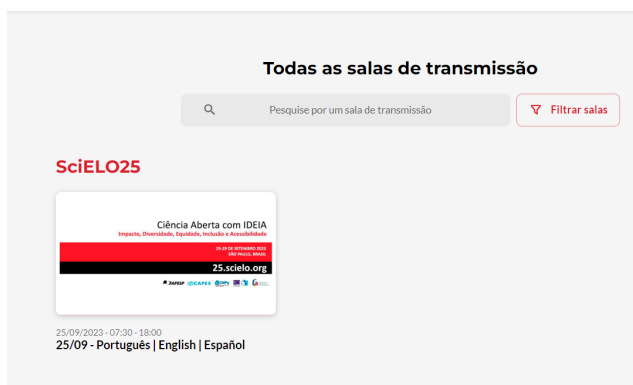

Faça o login

EMAIL*

 scielo@scielo.com

SENHA

Declaro que li e aceito os Termos e Condições
Política de Privacidade

Fazer login

Cadastre-se **Solicitar nova senha**

— Ou —

 **Acesse com Yazo.Pass**

Após o login a primeira página será o **Programa** do evento.

Clique no **menu superior esquerdo**.

Acesse "**Sala de transmissão**".

Clique na **sala** para acessar a transmissão.

Na barra superior do vídeo, **selecione o idioma de preferência**. A opção padrão é o áudio original, com o idioma nativo de cada palestrante.